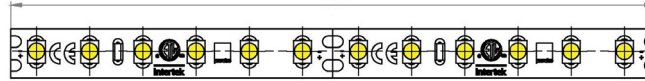

## LENGTH OF TAPE LIGHT

	1'	2'	3'	4'	5'	6'	7'	8'	9'	10'	11'	12'	13'	14'
1'														
2'														
3'														
4'														
5'														
6'														
7'														
8'														
9'														
10'														
11'														
12'														
13'														
14'														
15'														
16'														
17'														
18'														
19'														
20'														
21'														
22'														
23'														
24'														
25'														
26'														
27'														
28'														
29'														
30'														
31'														
32'														
33'														
34'														
35'														
36'														
37'														
38'														
39'														
40'														
41'														
42'														
43'														
44'														
45'														