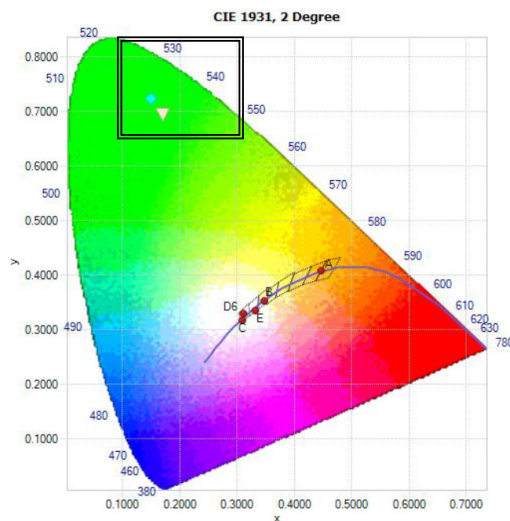

Candela Tabulation Horizontal Angle (Degrees)

	0	22.5	45	67.5	90
0	35.72	35.72	35.72	35.72	35.72
5	35.70	36.06	35.59	35.56	35.23
10	35.53	35.87	35.44	35.37	35.03
15	3.06	35.39	35.02	34.98	34.64
20	34.47	34.73	34.41	34.36	34.03
25	33.58	33.86	33.63	33.56	33.26
30	32.49	32.76	32.57	32.49	32.20
35	31.13	31.42	31.31	31.19	30.94
40	29.59	29.89	29.82	29.65	29.42
45	27.95	28.25	28.15	27.91	27.74
50	26.12	26.43	26.30	25.97	25.83
55	24.05	24.42	24.19	23.79	23.65
60	21.51	21.92	21.62	21.12	20.98
65	18.33	18.71	18.36	17.80	17.78
70	14.65	14.90	14.55	14.03	14.01
75	10.52	10.64	10.34	9.91	9.86
80	6.32	6.39	6.12	5.81	5.77
85	2.67	2.71	2.53	2.31	2.26
90	0.15	0.38	0.31	0.26	0.25

RGB Touch Panel

RGB DMX Control

Project Name:

Fixture Type:

RED

Radiant Flux:	144.7	mW
Luminous Flux:	28.91	Lumens
Luminaire Efficacy:	9.93	Lumens/Watt
CCT:	1000	K
CRI (Ra):	17.0	
Chromaticity (x):	0.6947	
Chromaticity (y):	0.3046	
Chromaticity (u):	0.5277	
Chromaticity (v):	0.3471	
Duv:	0.0065	

GREEN

Radiant Flux:	183.8	mW
Luminous Flux:	85.06	Lumens
Luminaire Efficacy:	28.9	Lumens/Watt
CCT:	8158	K
CRI (Ra):	-25.4	
Chromaticity (x):	0.1503	
Chromaticity (y):	0.7222	
Chromaticity (u):	0.0529	
Chromaticity (v):	0.3812	
Duv:	0.1616	