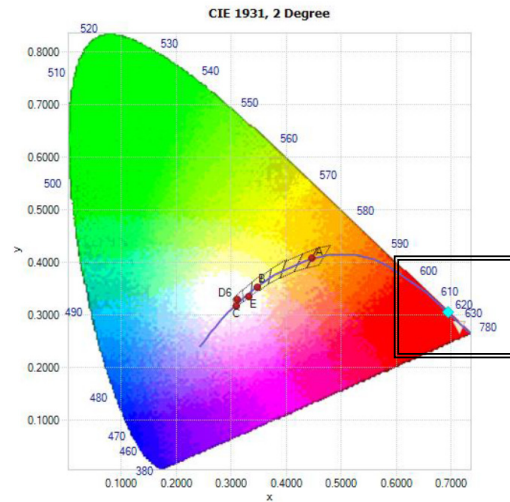

Candela Tabulation Horizontal Angle (Degrees)

	0	22.5	45	67.5	90
0	35.72	35.72	35.72	35.72	35.72
5	35.70	36.06	35.59	35.56	35.23
10	35.53	35.87	35.44	35.37	35.03
15	3.06	35.39	35.02	34.98	34.64
20	34.47	34.73	34.41	34.36	34.03
25	33.58	33.86	33.63	33.56	33.26
30	32.49	32.76	32.57	32.49	32.20
35	31.13	31.42	31.31	31.19	30.94
40	29.59	29.89	29.82	29.65	29.42
45	27.95	28.25	28.15	27.91	27.74
50	26.12	26.43	26.30	25.97	25.83
55	24.05	24.42	24.19	23.79	23.65
60	21.51	21.92	21.62	21.12	20.98
65	18.33	18.71	18.36	17.80	17.78
70	14.65	14.90	14.55	14.03	14.01
75	10.52	10.64	10.34	9.91	9.86
80	6.32	6.39	6.12	5.81	5.77
85	2.67	2.71	2.53	2.31	2.26
90	0.15	0.38	0.31	0.26	0.25

RGB Touch Panel

RGB DMX Control

Project Name:

Fixture Type:

RED

Radiant Flux:	144.7	mW
Luminous Flux:	28.91	Lumens
Luminaire Efficacy:	9.93	Lumens/Watt
CCT:	1000	K
CRI (Ra):	17.0	
Chromaticity (x):	0.6947	
Chromaticity (y):	0.3046	
Chromaticity (u):	0.5277	
Chromaticity (v):	0.3471	
Duv:	0.0065	

GREEN

Radiant Flux:	183.8	mW
Luminous Flux:	85.06	Lumens
Luminaire Efficacy:	28.9	Lumens/Watt
CCT:	8158	K
CRI (Ra):	-25.4	
Chromaticity (x):	0.1503	
Chromaticity (y):	0.7222	
Chromaticity (u):	0.0529	
Chromaticity (v):	0.3812	
Duv:	0.1616	