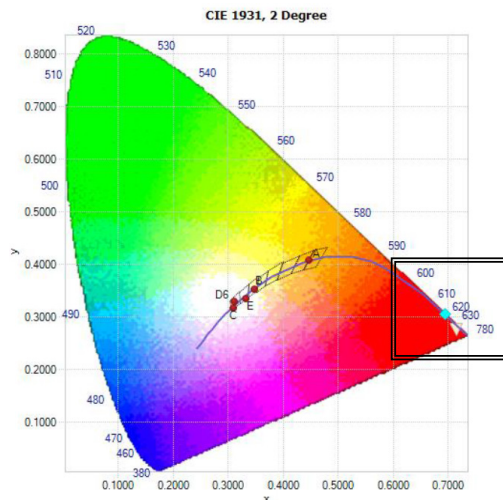

Candela Tabulation Horizontal Angle (Degrees)

	0	22.5	45	67.5	90
0	35.72	35.72	35.72	35.72	35.72
5	35.70	36.06	35.59	35.56	35.23
10	35.53	35.87	35.44	35.37	35.03
15	3.06	35.39	35.02	34.98	34.64
20	34.47	34.73	34.41	34.36	34.03
25	33.58	33.86	33.63	33.56	33.26
30	32.49	32.76	32.57	32.49	32.20
35	31.13	31.42	31.31	31.19	30.94
40	29.59	29.89	29.82	29.65	29.42
45	27.95	28.25	28.15	27.91	27.74
50	26.12	26.43	26.30	25.97	25.83
55	24.05	24.42	24.19	23.79	23.65
60	21.51	21.92	21.62	21.12	20.98
65	18.33	18.71	18.36	17.80	17.78
70	14.65	14.90	14.55	14.03	14.01
75	10.52	10.64	10.34	9.91	9.86
80	6.32	6.39	6.12	5.81	5.77
85	2.67	2.71	2.53	2.31	2.26
90	0.15	0.38	0.31	0.26	0.25

RGBW CONTROLLER

RGBW WIRELESS Control

Project Name:

Fixture Type:

RED

Radiant Flux:	144.7	mW
Luminous Flux:	28.91	Lumens
Luminaire Efficacy:	9.93	Lumens/Watt
CCT:	1000	K
CRI (Ra):	17.0	
Chromaticity (x):	0.6947	
Chromaticity (y):	0.3046	
Chromaticity (u):	0.5277	
Chromaticity (v):	0.3471	
Duv:	0.0065	

GREEN

Radiant Flux:	183.8	mW
Luminous Flux:	85.06	Lumens
Luminaire Efficacy:	28.9	Lumens/Watt
CCT:	8158	K
CRI (Ra):	-25.4	
Chromaticity (x):	0.1503	
Chromaticity (y):	0.7222	
Chromaticity (u):	0.0529	
Chromaticity (v):	0.3812	
Duv:	0.1616	