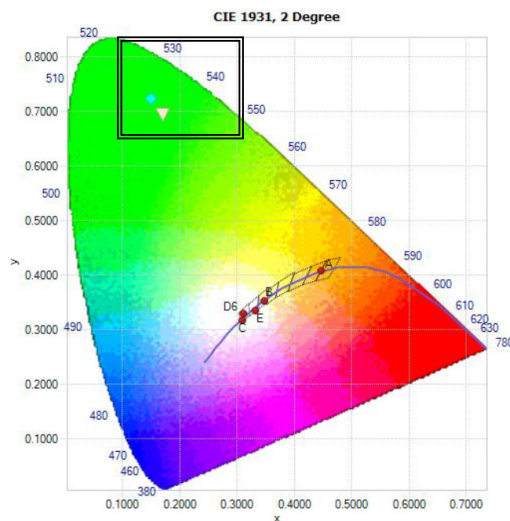

	0	22.5	45	67.5	90
0	35.72	35.72	35.72	35.72	35.72
5	35.70	36.06	35.59	35.56	35.23
10	35.53	35.87	35.44	35.37	35.03
15	3.06	35.39	35.02	34.98	34.64
20	34.47	34.73	34.41	34.36	34.03
25	33.58	33.86	33.63	33.56	33.26
30	32.49	32.76	32.57	32.49	32.20
35	31.13	31.42	31.31	31.19	30.94
40	29.59	29.89	29.82	29.65	29.42
45	27.95	28.25	28.15	27.91	27.74
50	26.12	26.43	26.30	25.97	25.83
55	24.05	24.42	24.19	23.79	23.65
60	21.51	21.92	21.62	21.12	20.98
65	18.33	18.71	18.36	17.80	17.78
70	14.65	14.90	14.55	14.03	14.01
75	10.52	10.64	10.34	9.91	9.86
80	6.32	6.39	6.12	5.81	5.77
85	2.67	2.71	2.53	2.31	2.26
90	0.15	0.38	0.31	0.26	0.25

RGBW Touch

RGBW DMX Control

Project Name:

Fixture Type:

RED

Radiant Flux:	144.7	mW
Luminous Flux:	28.91	Lumens
Luminaire Efficacy:	9.93	Lumens/Watt
CCT:	1000	K
CRI (Ra):	17.0	
Chromaticity (x):	0.6947	
Chromaticity (y):	0.3046	
Chromaticity (u):	0.5277	
Chromaticity (v):	0.3471	
Duv:	0.0065	

GREEN

Radiant Flux:	183.8	mW
Luminous Flux:	85.06	Lumens
Luminaire Efficacy:	28.9	Lumens/Watt
CCT:	8158	K
CRI (Ra):	-25.4	
Chromaticity (x):	0.1503	
Chromaticity (y):	0.7222	
Chromaticity (u):	0.0529	
Chromaticity (v):	0.3812	
Duv:	0.1616	