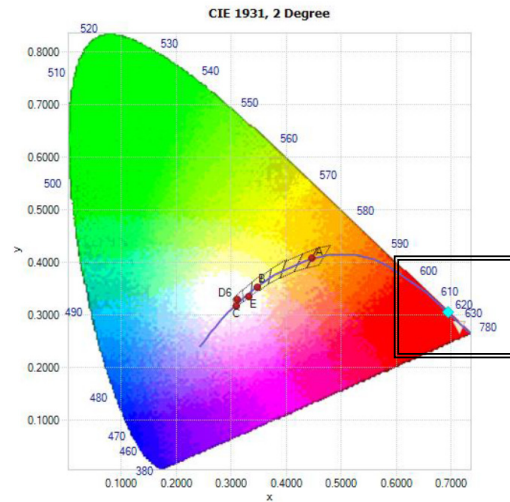

	0	22.5	45	67.5	90
0	35.72	35.72	35.72	35.72	35.72
5	35.70	36.06	35.59	35.56	35.23
10	35.53	35.87	35.44	35.37	35.03
15	3.06	35.39	35.02	34.98	34.64
20	34.47	34.73	34.41	34.36	34.03
25	33.58	33.86	33.63	33.56	33.26
30	32.49	32.76	32.57	32.49	32.20
35	31.13	31.42	31.31	31.19	30.94
40	29.59	29.89	29.82	29.65	29.42
45	27.95	28.25	28.15	27.91	27.74
50	26.12	26.43	26.30	25.97	25.83
55	24.05	24.42	24.19	23.79	23.65
60	21.51	21.92	21.62	21.12	20.98
65	18.33	18.71	18.36	17.80	17.78
70	14.65	14.90	14.55	14.03	14.01
75	10.52	10.64	10.34	9.91	9.86
80	6.32	6.39	6.12	5.81	5.77
85	2.67	2.71	2.53	2.31	2.26
90	0.15	0.38	0.31	0.26	0.25

RGBW Touch

RGBW DMX Control

Project Name:

Fixture Type:

RED

Radiant Flux:	144.7	mW
Luminous Flux:	28.91	Lumens
Luminaire Efficacy:	9.93	Lumens/Watt
CCT:	1000	K
CRI (Ra):	17.0	
Chromaticity (x):	0.6947	
Chromaticity (y):	0.3046	
Chromaticity (u):	0.5277	
Chromaticity (v):	0.3471	
Duv:	0.0065	

GREEN

Radiant Flux:	183.8	mW
Luminous Flux:	85.06	Lumens
Luminaire Efficacy:	28.9	Lumens/Watt
CCT:	8158	K
CRI (Ra):	-25.4	
Chromaticity (x):	0.1503	
Chromaticity (y):	0.7222	
Chromaticity (u):	0.0529	
Chromaticity (v):	0.3812	
Duv:	0.1616	